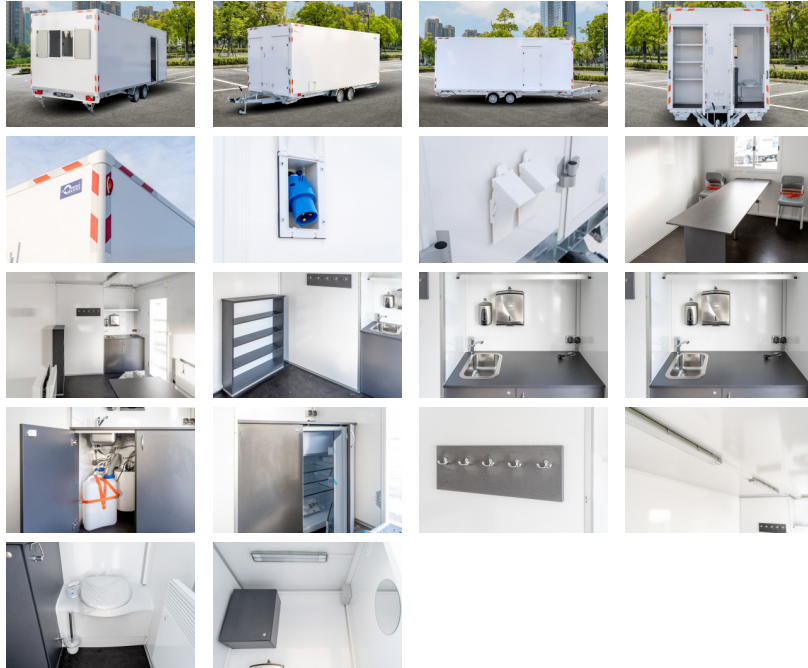

OFFICE 601 BÜROWAGEN

zzgl. Fz-Brief **39,00 €**
Alle Preise inkl. MwSt.

Abbildungen müssen nicht der Standard-Ausstattung entsprechen, technische Änderungen (z.B. Reifengrößen) vorbehalten.

Anhängertyp: Office 601
Gesamtgewicht: 2700kg
Innenmaße: L: 600cm, B: 230cm, H: 230cm
Boden: Multiplex 2x18mm
Rahmen: Stahlrahmen verzinkt
Reifen: 195/50R13C
Achsenhersteller: AL-KO oder KNOTT
Anzahl der Achsen: 2
Gebremste Achse: Ja
Stützrad serienmäßig: Ja
Eingangstüre: in Fahrtrichtung rechts
Eingangstüre Bugseits: 2
Sandwichwände: 40 mm
Eingangstritt: Ja
Stoßdämpferfahrwerk: Ja + 100km/h Zulassung
Ausdrehstützen: 4
Fenster: mit Klappläden im Heck
Kühlschrank: Ja
2x Wasserversorgung: Tanksystem mit Waschset und Hygienepaket (1x im Büroteil, 1x in Toilette)
2x Heizkörper: im Büroteil
1x Heizkörper: in Toilette
Thetford C 402 - X: R Toilette mit Revision
Möbel Toilette: Waschbeckenschrank, Regal, Kleiderhaken, Toilettenpapierhalter, WC Bürste, Handtuchhaken, Spiegel
Stromversorgung: 230 V / 16 A mit ca 8 Steckdosen, 3x LED Beleuchtung im Büroteil, 1x in Toilette
Möbel: Waschbeckenschrank, Kühlschrank, RTV-Schrank, Tisch, Stühle, Regal