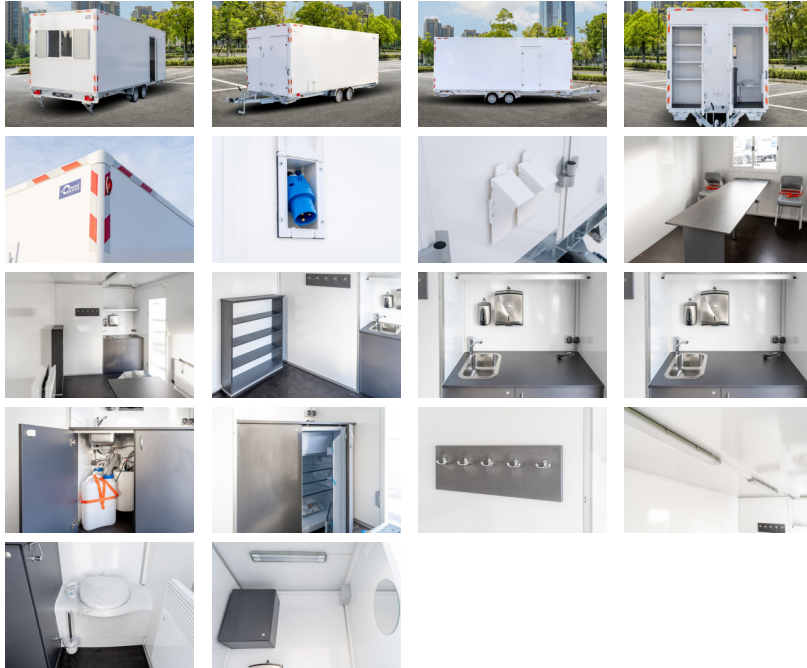

NETTO: 19058.82 €

BRUTTO: 22680.00 €