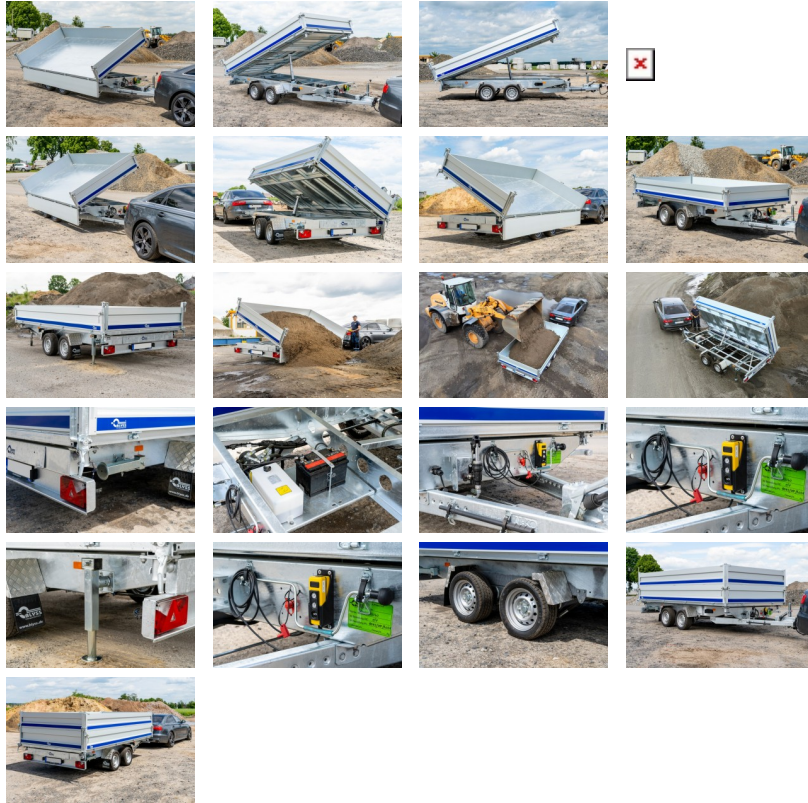

KP3540 3-SEITENKIPPER ELEKTRO- UND HANDPUMPE

Wir kippen die Preise ! zzgl. Fahrzeugbrief / COC-Bescheinigung 39,00 €, -Alle Preise inkl. MwSt. Abbildungen mÄ¼ssen nicht der Standard-Ausstattung entsprechen, technische Ä¼nderungen (z.B. ReifengrÄ¼ßen) vorbehalten.halten.

Anhängertyp: KP3540
Gesamtgewicht: 3500kg
Nutzlast: ca. 2460kg
InnenmaÙe: L: 398cm, B: 200cm, H: 40cm
AuÙenmaÙe: L: 538cm, B: 217cm, H: 126cm
Ladehöhe: ca. 73cm
Boden: komplett Stahlblech
Verzurrpunkte: im Rahmen versenkt und auÙen am Rahmen montiert
BordwÄ¼nde: Aluminium
Rahmen: Tauchbad feuerverzinkt
Reifen: 195/50R13C
Achsenhersteller: AL-KO oder KNOTT
Anzahl der Achsen: 2
Gebremste Achse: Ja
Stützrad serienmÄ¼Ùig: Ja
Pumpe: Elektro- und Handpumpe
Bordwandverschlüsse: aus Stahl
Auflauf- und Radbremse: AL-KO
Kugelkopfkupplung: Ja